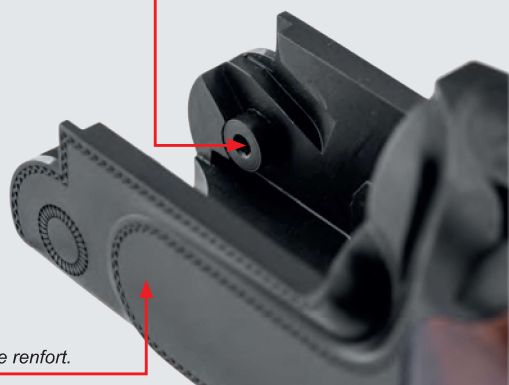

Joue latérale de renfort.