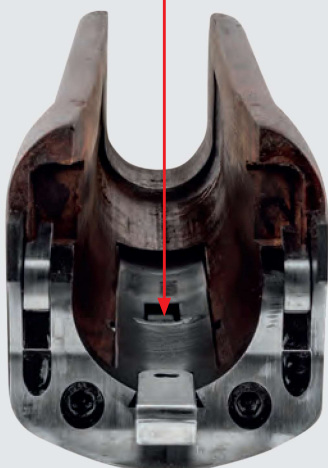

Yildiz Pro Trap & Pro Sporting

Pièce de tirage interchangeable pour optimiser l'ouverture et la fermeture de votre arme sans jeu.

Cales disponibles tous les 5/100ème de millimètre.

Système d'éjection tenu par une pastille pour une éjection plus fiable et plus robuste dans le temps.